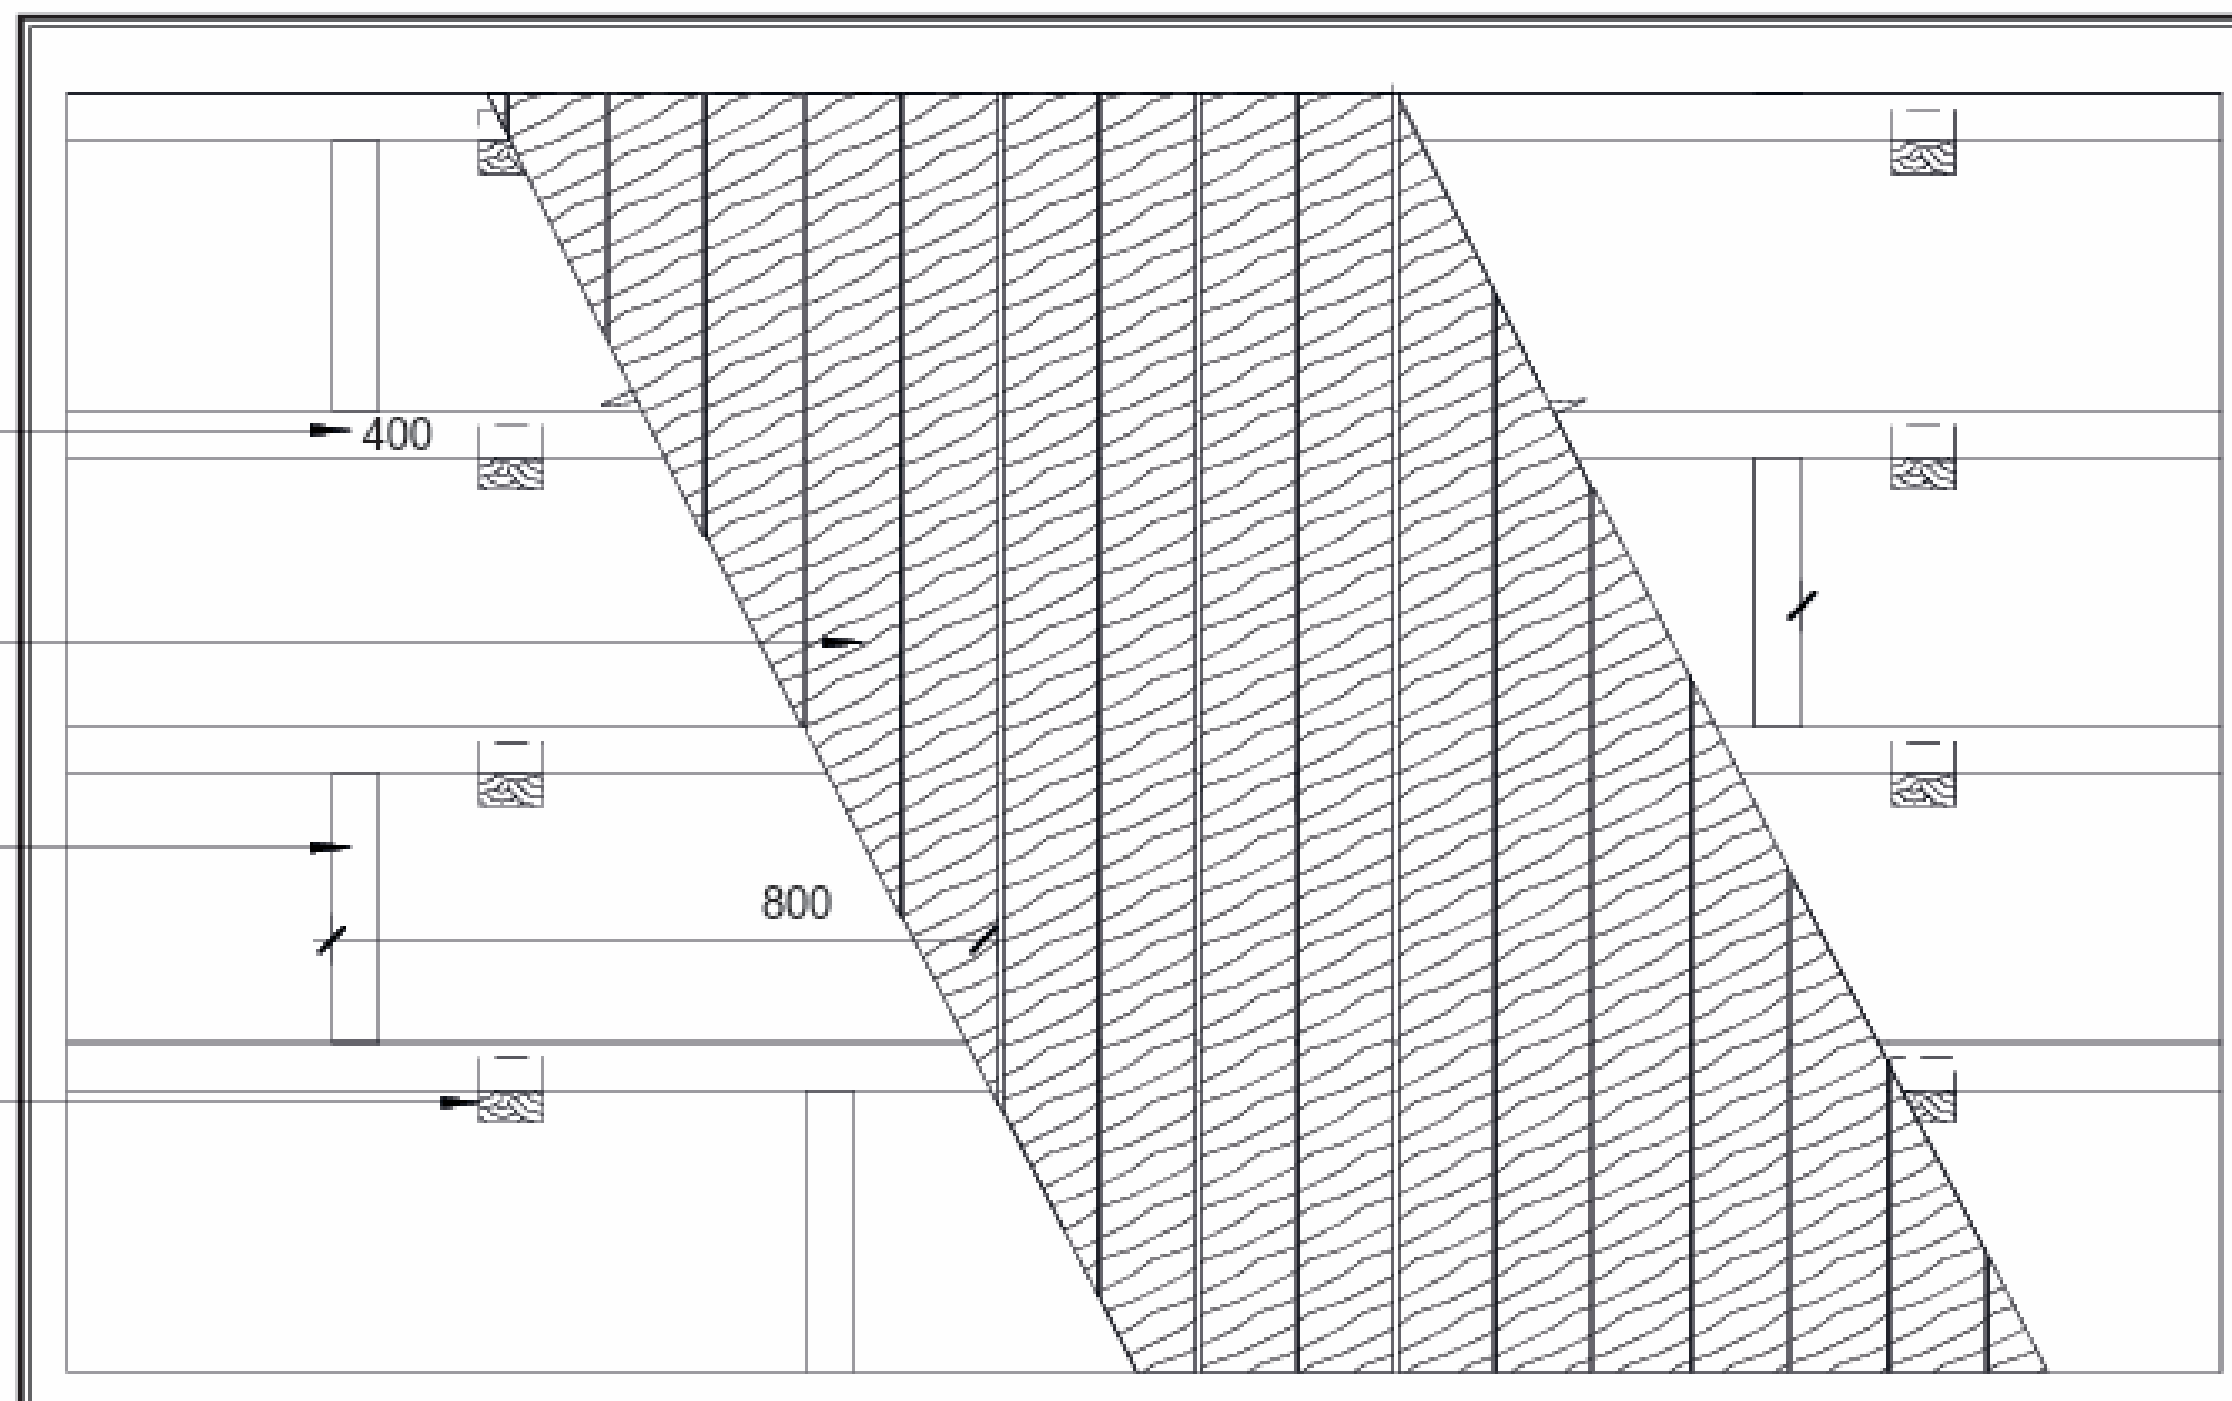

דק סינטטי צרפתי גושני של חברת SILVADEC - פרט התקנה

(ההתקנה על קורות תשתית אורן - המידות במ"מ)

- לוחות הדק במרווח של 5 מ"מ בקצוותיו
- קונסטרוקציית קורות אורן בחתך 70x50 מ"מ מהוקצע, מחוטא ומעוכב בעירה במרווח 40 ס"מ מרכז-מרכז
- דק סינטטי צרפתי גושני של חברת SILVADEC במידות: 4000/2800x180x23 מ"מ
- קונסטרוקציית קורות אורן בחתך 70x50 מ"מ מהוקצע, מחוטא ומעוכב בעירה במרווח 80 ס"מ מרכז-מרכז
- עמודונים