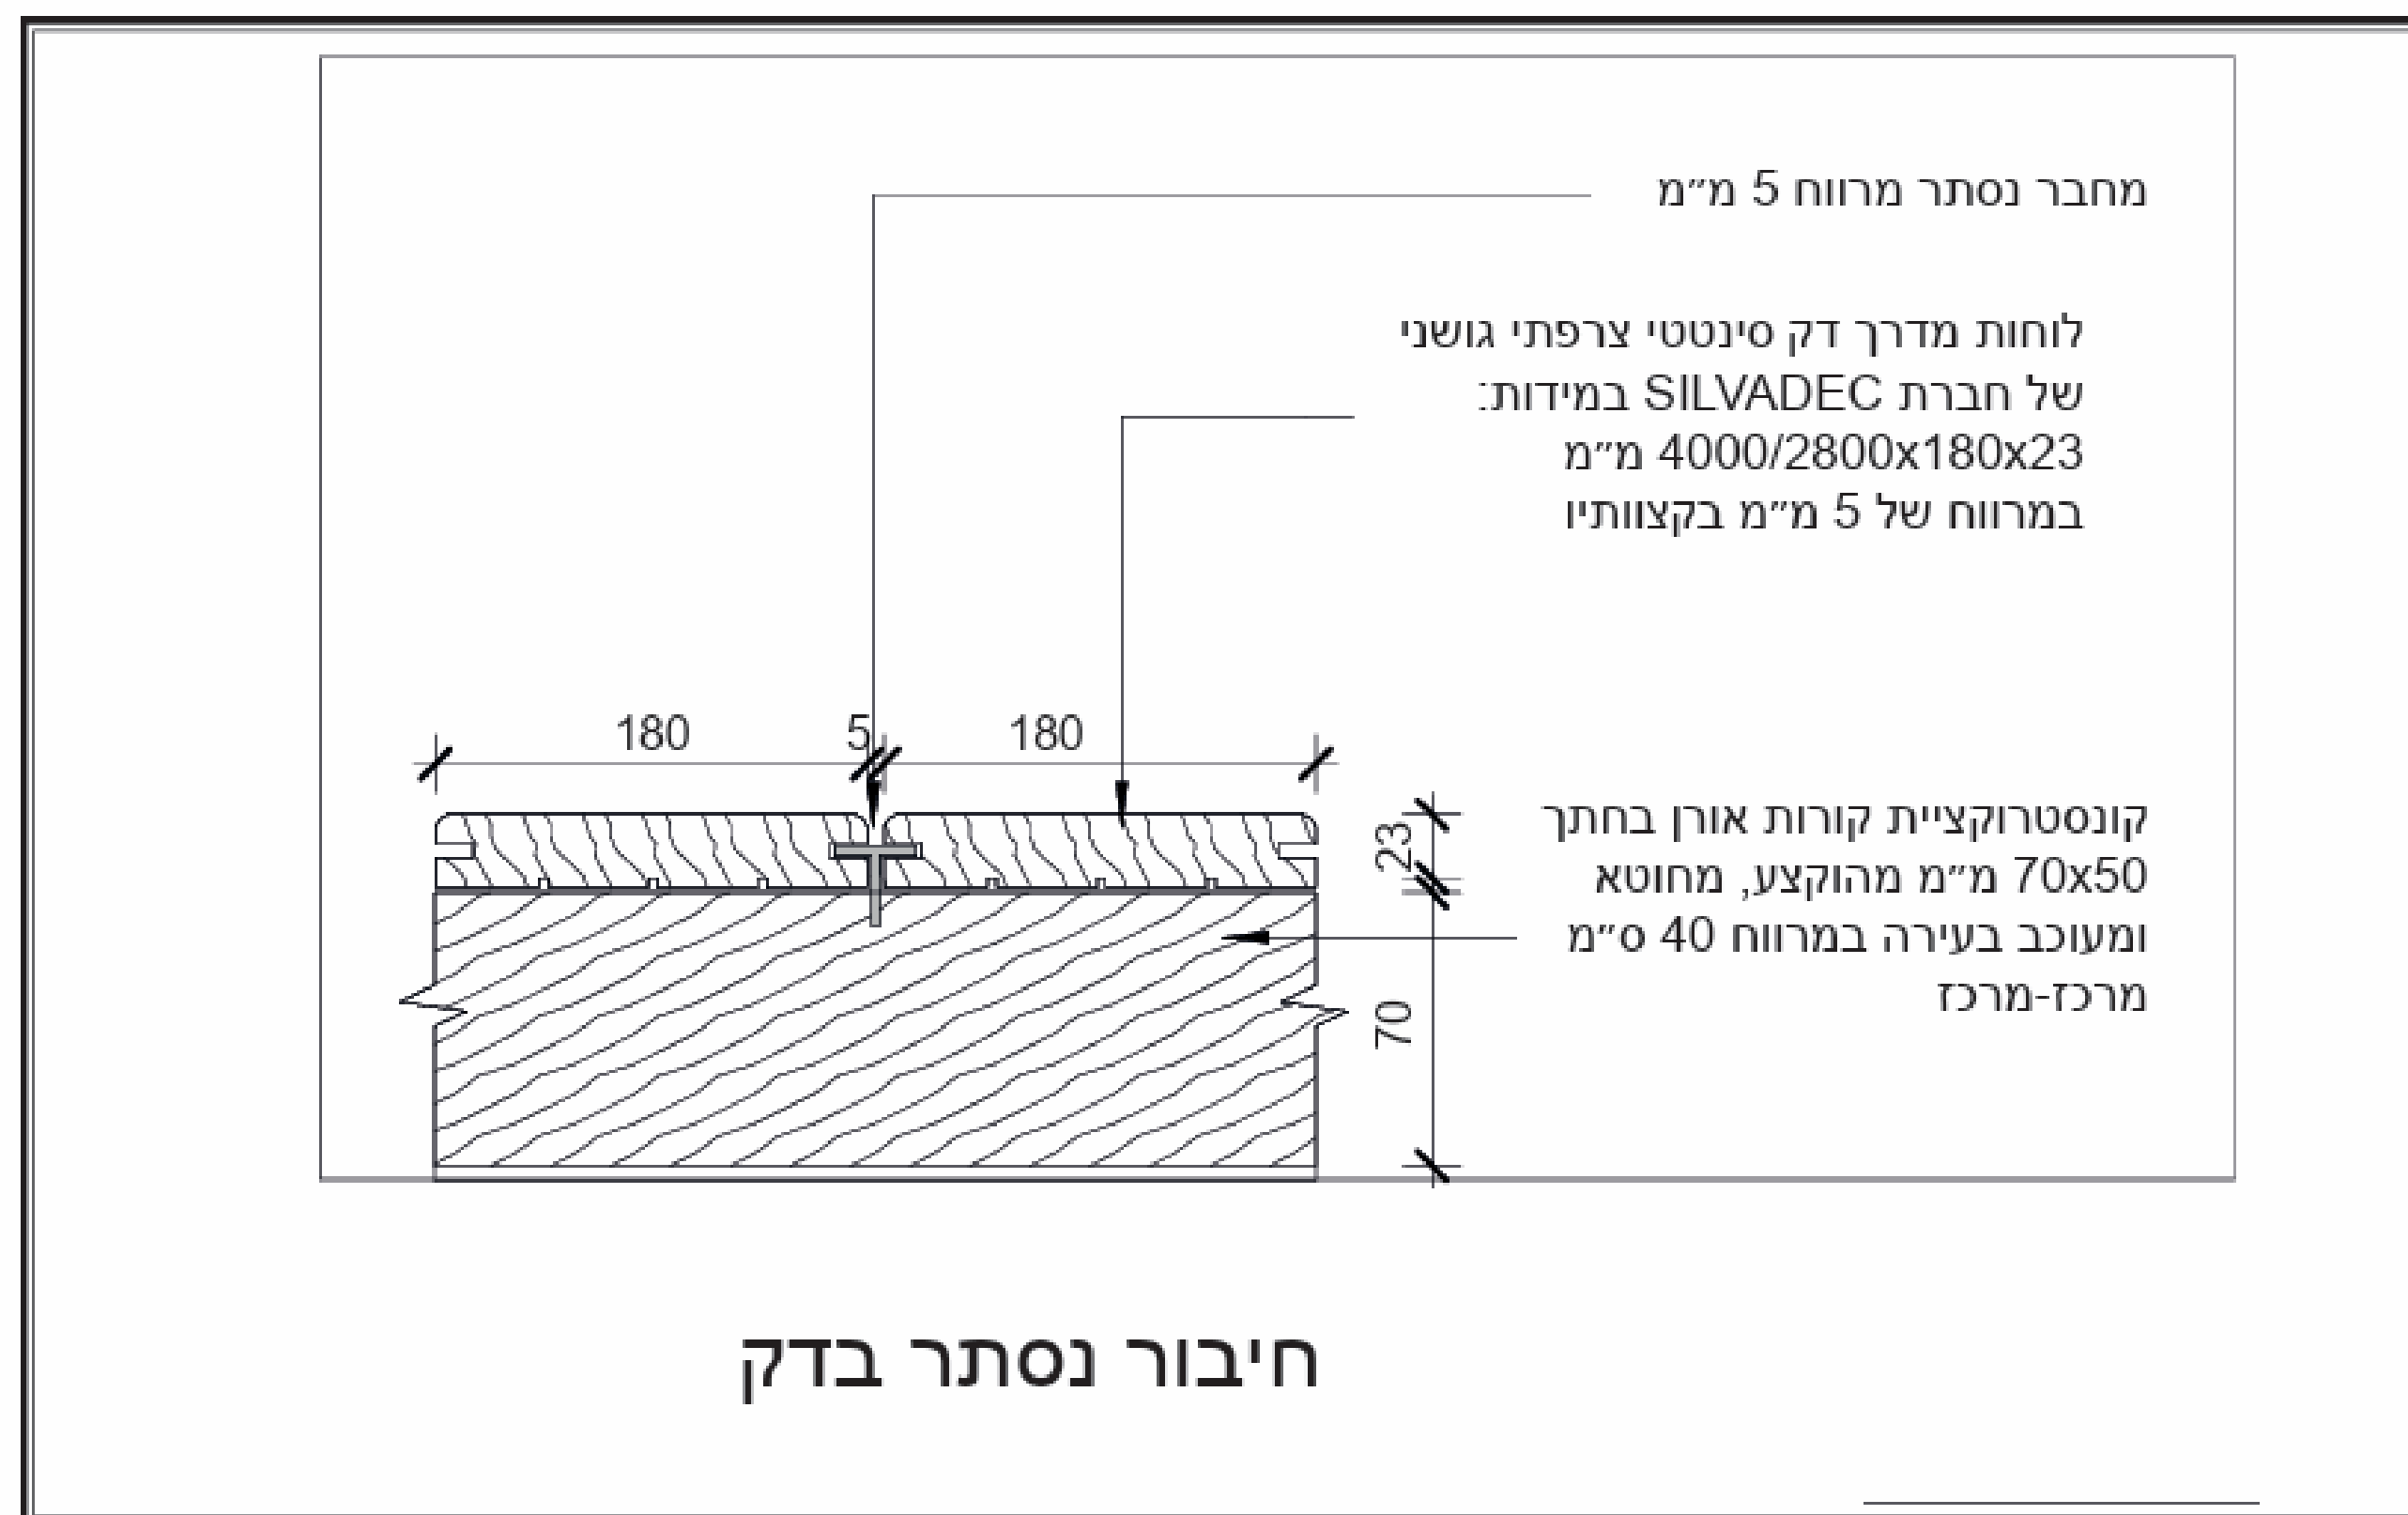

דק סינטטי צרפתי גושני של חברת SILVADEC - פרט התקנה (ההתקנה על קורות תשתית אורן - המידות במ"מ)

silvadek
La vie est composite

איילת ריהוט אורבני
קיבוץ ניר אליהו

טל 03-6339349
אימייל infocenter@ayeleturban.com
אתר <https://www.ayeleturban.com/>

איילת
ריהוט אורבני